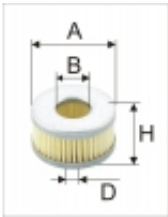

Dane aktualne na dzień: 27-04-2026 08:12

Link do produktu: <https://darmotsc.pl/wklad-filtra-paliwa-wp-271-zamiennik-pm-999-sg-1035-p-130.html>

## Wkład filtra paliwa WP 271 - zamiennik: PM 999, SG 1035

Cena brutto	<b>17,22 zł</b>
Cena netto	<b>14,00 zł</b>
Numer katalogowy	<b>169</b>