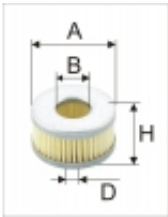

Dane aktualne na dzień: 07-04-2026 05:07

Link do produktu: <https://darmotsc.pl/wklad-filtra-paliwa-wp-271-zamiennik-pm-999-sg-1035-p-130.html>

Wkład filtra paliwa WP 271 - zamiennik: PM 999, SG 1035

Cena brutto	17,22 zł
Cena netto	14,00 zł
Numer katalogowy	169

Opis produktu

Zastosowanie: samochodowa instalacja gazowa LOVATO