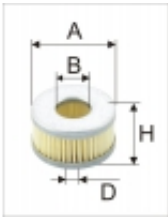

Dane aktualne na dzień: 17-05-2026 11:38

Link do produktu: <https://darmotsc.pl/wklad-filtra-paliwa-wp-271-zamiennik-pm-999-sg-1035-p-130.html>

Wkład filtra paliwa WP 271 - Zamiennik: PM 999, SG 1035

Cena brutto **17,22 zł**

Cena netto **14,00 zł**

Numer katalogowy **169**

Opis produktu

Zastosowanie: samochodowa instalacja gazowa LOVATO