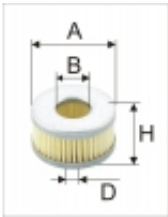

Dane aktualne na dzień: 06-06-2026 14:28

Link do produktu: <https://darmotsc.pl/wklad-filtra-paliwa-wp-271-zamiennik-pm-999-sg-1035-p-130.html>

Wkład filtra paliwa WP 271 - zamiennik: PM 999, SG 1035

Cena brutto	17,22 zł
Cena netto	14,00 zł
Numer katalogowy	169

Opis produktu

Zastosowanie: samochodowa instalacja gazowa LOVATO