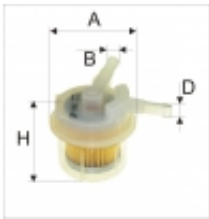

Dane aktualne na dzień: 16-05-2026 21:46

Link do produktu: <https://darmotsc.pl/wklad-filtra-paliwa-wp-146-zamiennik-wk-425-wk-4210-wk-4213-wk-4282-ps-862-ps-886-ps-908-ps-916-ps-917-be-1226-p-99.html>

Wkład filtra paliwa WP 146 - Zamiennik: WK 42/5, WK 42/10, WK 42/13, WK 42/82, PS 862, PS 886, PS 908, PS 916 ,PS 917, BE 1226

Cena brutto	9,84 zł
-------------	----------------

Cena netto	8,00 zł
------------	----------------

Numer katalogowy	129
------------------	------------

Opis produktu

Zastosowanie: Daihatsu Charmant 1.3Subaru Leone 1.6, 1.6 4WD(sil. EA71) 8/84→Toyota Carina FF1.6iTwin Cam 16V AT 1718/89→4/92, Celica 1.6→6/86, Corolla 1.3Kat.EE902E 12V 11/87→7/89,FF1.5 6/85→, 1.6, Corona1.8 2/82→8/87, 9/87→,Cressida MK II 1.8 9/87→.