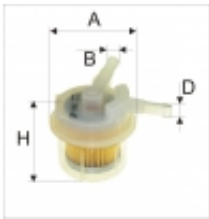

Dane aktualne na dzień: 06-06-2026 02:15

Link do produktu: <https://darmotsc.pl/wklad-filtra-paliwa-wp-146-zamiennik-wk-425-wk-4210-wk-4213-wk-4282-ps-862-ps-886-ps-908-ps-916-ps-917-be-1226-p-99.html>

Wkład filtra paliwa WP 146 - Zamiennik: WK 42/5, WK 42/10, WK 42/13, WK 42/82, PS 862, PS 886, PS 908, PS 916 ,PS 917, BE 1226

Cena brutto **9,84 zł**

Cena netto **8,00 zł**

Numer katalogowy **129**

Opis produktu

Zastosowanie: Daihatsu Charmant 1.3Subaru Leone 1.6, 1.6 4WD(sil. EA71) 8/84→Toyota Carina FF1.6iTwin Cam 16V AT 1718/89→4/92, Celica 1.6→6/86, Corolla 1.3Kat.EE902E 12V 11/87→7/89,FF1.5 6/85→, 1.6, Corona1.8 2/82→8/87, 9/87→,Cressida MK II 1.8 9/87→.