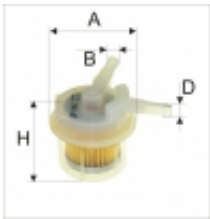

Dane aktualne na dzień: 26-06-2026 04:49

Link do produktu: <https://darmotsc.pl/wklad-filtra-paliwa-wp-146-zamiennik-wk-425-wk-4210-wk-4213-wk-4282-ps-862-ps-886-ps-908-ps-916-ps-917-be-1226-p-99.html>

## Wkład filtra paliwa WP 146 - Zamiennik: WK 42/5, WK 42/10, WK 42/13, WK 42/82, PS 862, PS 886, PS 908, PS 916 ,PS 917, BE 1226

Cena brutto **9,84 zł**

Cena netto **8,00 zł**

Numer katalogowy **129**

### Opis produktu

**Zastosowanie:** Daihatsu Charmant 1.3Subaru Leone 1.6, 1.6 4WD(sil. EA71) 8/84→Toyota Carina FF1.6iTwin Cam 16V AT 1718/89→4/92, Celica 1.6→6/86, Corolla 1.3Kat.EE902E 12V 11/87→7/89,FF1.5 6/85→, 1.6, Corona1.8 2/82→8/87, 9/87→,Cressida MK II 1.8 9/87→.