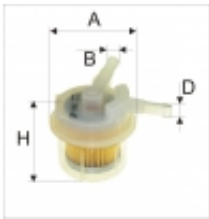

Dane aktualne na dzień: 26-04-2026 19:28

Link do produktu: <https://darmotsc.pl/wklad-filtra-paliwa-wp-146-zamiennik-wk-425-wk-4210-wk-4213-wk-4282-ps-862-ps-886-ps-908-ps-916-ps-917-be-1226-p-99.html>

Wkład filtra paliwa WP 146 - Zamiennik: WK 42/5, WK 42/10, WK 42/13, WK 42/82, PS 862, PS 886, PS 908, PS 916 ,PS 917, BE 1226

Cena brutto	9,84 zł
-------------	----------------

Cena netto	8,00 zł
------------	----------------

Numer katalogowy	129
------------------	------------

Opis produktu

Zastosowanie: Daihatsu Charmant 1.3Subaru Leone 1.6, 1.6 4WD(sil. EA71) 8/84→Toyota Carina FF1.6iTwin Cam 16V AT 1718/89→4/92, Celica 1.6→6/86, Corolla 1.3Kat.EE902E 12V 11/87→7/89,FF1.5 6/85→, 1.6, Corona1.8 2/82→8/87, 9/87→,Cressida MK II 1.8 9/87→.