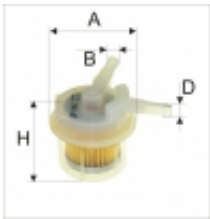

Dane aktualne na dzień: 06-04-2026 16:59

Link do produktu: <https://darmotsc.pl/wklad-filtra-paliwa-wp-146-zamiennik-wk-425-wk-4210-wk-4213-wk-4282-ps-862-ps-886-ps-908-ps-916-ps-917-be-1226-p-99.html>

## Wkład filtra paliwa WP 146 - Zamiennik: WK 42/5, WK 42/10, WK 42/13, WK 42/82, PS 862, PS 886, PS 908, PS 916 ,PS 917, BE 1226

Cena brutto	<b>9,84 zł</b>
Cena netto	<b>8,00 zł</b>
Numer katalogowy	<b>129</b>

### Opis produktu

**Zastosowanie:** Daihatsu Charmant 1.3Subaru Leone 1.6, 1.6 4WD(sil. EA71) 8/84→Toyota Carina FF1.6iTwain Cam 16V AT 1718/89→4/92, Celica 1.6→6/86, Corolla 1.3Kat.EE902E 12V 11/87→7/89,FF1.5 6/85→, 1.6, Corona1.8 2/82→8/87, 9/87→,Cressida MK II 1.8 9/87→.