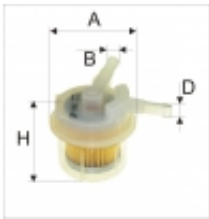

Dane aktualne na dzień: 06-06-2026 01:05

Link do produktu: <https://darmotsc.pl/wklad-filtra-paliwa-wp-146-zamiennik-wk-425-wk-4210-wk-4213-wk-4282-ps-862-ps-886-ps-908-ps-916-ps-917-be-1226-p-99.html>

Wkład filtra paliwa WP 146 - Zamiennik: WK 42/5, WK 42/10, WK 42/13, WK 42/82, PS 862, PS 886, PS 908, PS 916 ,PS 917, BE 1226

Cena brutto	9,84 zł
-------------	----------------

Cena netto	8,00 zł
------------	----------------

Numer katalogowy	129
------------------	------------

Opis produktu

Zastosowanie: Daihatsu Charmant 1.3Subaru Leone 1.6, 1.6 4WD(sil. EA71) 8/84→Toyota Carina FF1.6iTwin Cam 16V AT 1718/89→4/92, Celica 1.6→6/86, Corolla 1.3Kat.EE902E 12V 11/87→7/89,FF1.5 6/85→, 1.6, Corona1.8 2/82→8/87, 9/87→,Cressida MK II 1.8 9/87→.